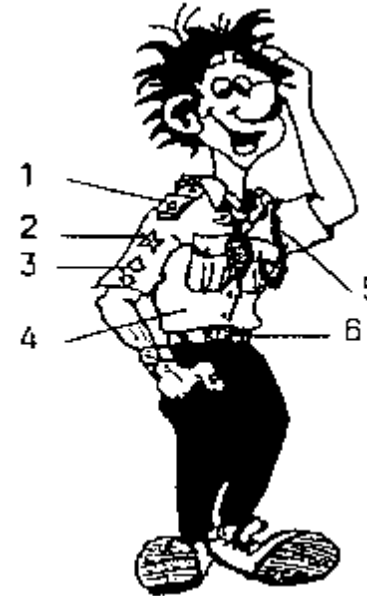

## Biber-/Wolfstufe - Was gehört wohin ?

*rechter Ärmel:*

- Spezis
- Jungwolf, Stern- und Zweisternwolf

*linker Ärmel:*

- Abteilungsabzeichen
- Biberlogo

*über linker Brusttasche:*

- Rudelkopf

*linke Brusttasche:*

- Leitwolf
- Jahresglöckchen

*über rechter Brusttasche:*

- Bezirks-Abzeichen (KPK)

## Pfadistufe - Was gehört wohin ?

1. Stammesabzeichen
2. JP/P/OP-Abzeichen
3. Spezis
4. Pfadihemd
5. Vennerschnur
6. Gürtel mit Schnalle

7. Krawattenring
8. Abteilungskrawatte (violett/weiss)
9. Vennerstreifen
10. Gruppenabzeichen
11. Versprechen
12. Abteilungsabzeichen